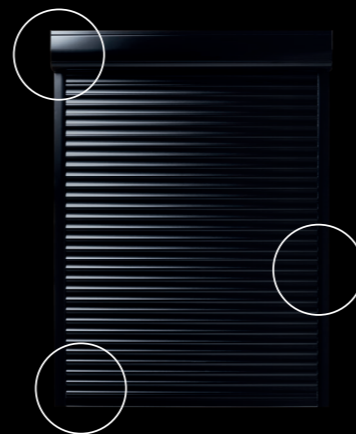

HET MEEST
VERDUISTERENDE
ROLLUIK VAN DE
MARKT

OPTIMALE VERDUISTERING

Duisternis voor een goede nachtrust
De winnende combinatie van specifieke profielen en afdichtingen garandeert een optimale verduistering door het rolluik